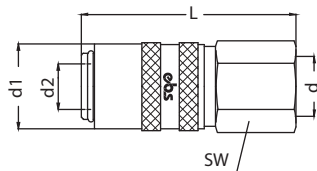

Dişi Gövde / Female Thread Socket

Valfli / With Valve	Valfsiz / Without Valve	d	d1	d2	L	L1	SW
Sipariş No Order No	Sipariş No Order No						
560 DGB 13	560 DG 13	BSP 1/4"	18	9	47.5	9	17
560 DGB 17	560 DG 17	BSP 3/8"	18	9	47.5	9	21
560 DGB M10	560 DG M10	M10x1.0	18	9	47.5	9	17
560 DGB M14	560 DG M14	M14x1.5	18	9	47.5	9	17