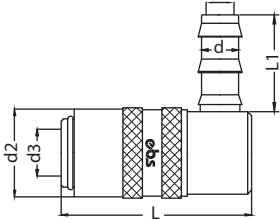

**560
SERİSİ**

Hortum Gövde / Hose Tail Socket

Valfli / With Valve	Valfsiz / Without Valve	d	d1	d2	d3	L	L1
Sipariş No Order No	Sipariş No Order No						
560 HGB 06	560 HG 06	6	4.5	18	9	47.5	17.5
560 HGB 08	560 HG 08	8	6	18	9	47.5	17.5
560 HGB 10	560 HG 10	10	7	18	9	47.5	17.5

Kelepçesiz Hortum Gövde / Hose Clamp Socket

Valfli / With Valve	Valfsiz / Without Valve	d	d1	d2	d3	L	L1
Sipariş No Order No	Sipariş No Order No						
560 FGB 06	560 FG 06	6	4.5	18	9	48	18
560 FGB 08	560 FG 08	8	6	18	9	48	18
560 FGB 10	560 FG 10	10	7	18	9	48	18

90° Hortum Gövde / 90° Hose Tail Socket

Valfli / With Valve	Valfsiz / Without Valve	d	d1	d2	d3	L	L1
Sipariş No Order No	Sipariş No Order No						
560 HGB 06-90	560 HG 06 -90	6	4.5	18	9	42	26
560 HGB 08-90	560 HG 08 -90	8	6	18	9	42	26
560 HGB 10-90	560 HG 10 -90	10	7	18	9	42	26

90° Kelepçesiz Hortum Gövde / 90° Hose Clamp Socket

Valfli / With Valve	Valfsiz / Without Valve	d	d1	d2	d3	L	L1
Sipariş No Order No	Sipariş No Order No						
560 FGB 06-90	560 FG 06 -90	6	4.5	18	9	42	26
560 FGB 08-90	560 FG 08 -90	8	6	18	9	42	26
560 FGB 10-90	560 FG 10 -90	10	7	18	9	42	26