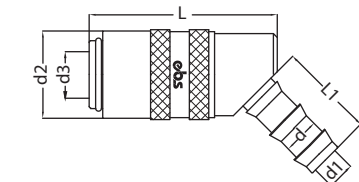

45° Kelepçesiz Hortum Gövde / 45° Hose Clamp Socket

Valfli / With Valve	Valfsiz / Without Valve	d	d1	d2	d3	L	L1
Sipariş No Order No	Sipariş No Order No						
560 FGB 06-45	560 FG 06 -45	6	4.5	18	9	42	26
560 FGB 08-45	560 FG 08 -45	8	6	18	9	42	26
560 FGB 10-45	560 FG 10 -45	10	7	18	9	42	26