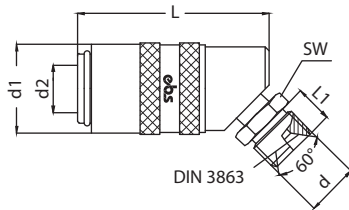

45° Erkek Gövde / 45° Male Thread Socket

Valfli / With Valve	Valfsiz / Without Valve	d	d1	d2	L	L1	SW
Sipariş No Order No	Sipariş No Order No						
560 EGB 13-45	560 EG 13-45	BSP 1/4"	18	9	42	9	14
560 EGB 17-45	560 EG 17-45	BSP 3/8"	18	9	42	9	17
560 EGB M14-45	560 EG M14-45	M14x1.5	18	9	42	9	17