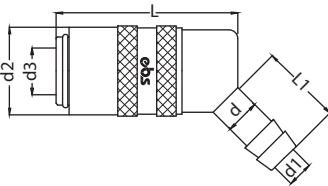

45° Hortum Gövde / 45° Hose Tail Socket

Valfli / With Valve	Valfsiz / Without Valve	d	d1	d2	d3	L	L1
Sipariş No Order No	Sipariş No Order No						
560 HGB 06-45	560 HG 06 -45	6	4.5	18	9	42	26
560 HGB 08-45	560 HG 08 -45	8	6	18	9	42	26
560 HGB 10-45	560 HG 10 -45	10	7	18	9	42	26