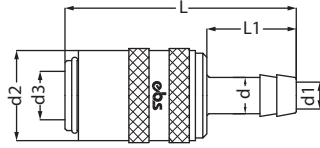

**560
SERİSİ**

Hortum Gövde / Hose Tail Socket

Valfli / With Valve	Valfsiz / Without Valve	d	d1	d2	d3	L	L1
Sipariş No Order No	Sipariş No Order No						
560 HGB 06	560 HG 06	6	4.5	18	9	47.5	17.5
560 HGB 08	560 HG 08	8	6	18	9	47.5	17.5
560 HGB 10	560 HG 10	10	7	18	9	47.5	17.5

Kelepçesiz Hortum Gövde / Hose Clamp Socket

Valfli / With Valve	Valfsiz / Without Valve	d	d1	d2	d3	L	L1
Sipariş No Order No	Sipariş No Order No						
560 FGB 06	560 FG 06	6	4.5	18	9	48	18
560 FGB 08	560 FG 08	8	6	18	9	48	18
560 FGB 10	560 FG 10	10	7	18	9	48	18

90° Hortum Gövde / 90° Hose Tail Socket

Valfli / With Valve	Valfsiz / Without Valve	d	d1	d2	d3	L	L1
Sipariş No Order No	Sipariş No Order No						
560 HGB 06-90	560 HG 06 -90	6	4.5	18	9	42	26
560 HGB 08-90	560 HG 08 -90	8	6	18	9	42	26
560 HGB 10-90	560 HG 10 -90	10	7	18	9	42	26