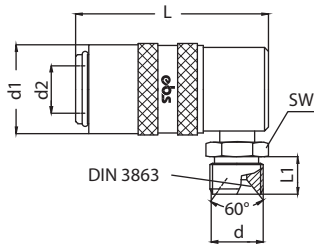

45° Kelepçesiz Hortum Gövde / 45° Hose Clamp Socket

Valfli / With Valve	Valfsiz / Without Valve	d	d1	d2	d3	L	L1
Sipariş No Order No	Sipariş No Order No						
560 FGB 06-45	560 FG 06 -45	6	4.5	18	9	42	26
560 FGB 08-45	560 FG 08 -45	8	6	18	9	42	26
560 FGB 10-45	560 FG 10 -45	10	7	18	9	42	26

**560
SERİSİ**

Erkek Gövde / Male Thread Socket

Valfli / With Valve	Valfsiz / Without Valve	d	d1	d2	L	L1	SW
Sipariş No Order No	Sipariş No Order No						
560 EGB 13	560 EG 13	BSP 1/4"	18	9	47.5	9	17
560 EGB 17	560 EG 17	BSP 3/8"	18	9	47.5	9	17
560 EGB M10	560 EG M10	M10x1.0	18	9	47.5	9	17
560 EGB M14	560 EG M14	M14x1.5	18	9	47.5	9	17

90° Erkek Gövde / 90° Male Thread Socket

Valfli / With Valve	Valfsiz / Without Valve	d	d1	d2	L	L1	SW
Sipariş No Order No	Sipariş No Order No						
560 EGB 13-90	560 EG 13-90	BSP 1/4"	18	9	42	9	14
560 EGB 17-90	560 EG 17-90	BSP 3/8"	18	9	42	9	17
560 EGB M14-90	560 EG M14-90	M14x1.5	18	9	42	9	17