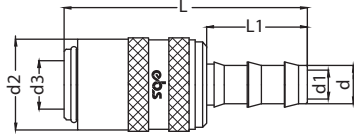

**560
SERİSİ**

Hortum Gövde / Hose Tail Socket

Valfli / With Valve	Valfsiz / Without Valve	d	d1	d2	d3	L	L1
Sipariş No Order No	Sipariş No Order No						
560 HGB 06	560 HG 06	6	4.5	18	9	47.5	17.5
560 HGB 08	560 HG 08	8	6	18	9	47.5	17.5
560 HGB 10	560 HG 10	10	7	18	9	47.5	17.5

Kelepçesiz Hortum Gövde / Hose Clamp Socket

Valfli / With Valve	Valfsiz / Without Valve	d	d1	d2	d3	L	L1
Sipariş No Order No	Sipariş No Order No						
560 FGB 06	560 FG 06	6	4.5	18	9	48	18
560 FGB 08	560 FG 08	8	6	18	9	48	18
560 FGB 10	560 FG 10	10	7	18	9	48	18

90° Hortum Gövde / 90° Hose Tail Socket

Valfli / With Valve	Valfsiz / Without Valve	d	d1	d2	d3	L	L1
Sipariş No Order No	Sipariş No Order No						
560 HGB 06-90	560 HG 06 -90	6	4.5	18	9	42	26
560 HGB 08-90	560 HG 08 -90	8	6	18	9	42	26
560 HGB 10-90	560 HG 10 -90	10	7	18	9	42	26