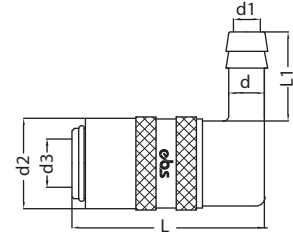

**560
SERİSİ**

Hortum Gövde / Hose Tail Socket

Valfli / With Valve	Valfsiz / Without Valve	d	d1	d2	d3	L	L1
Sipariş No Order No	Sipariş No Order No						
560 HGB 06	560 HG 06	6	4.5	18	9	47.5	17.5
560 HGB 08	560 HG 08	8	6	18	9	47.5	17.5
560 HGB 10	560 HG 10	10	7	18	9	47.5	17.5

Kelepçesiz Hortum Gövde / Hose Clamp Socket

Valfli / With Valve	Valfsiz / Without Valve	d	d1	d2	d3	L	L1
Sipariş No Order No	Sipariş No Order No						
560 FGB 06	560 FG 06	6	4.5	18	9	48	18
560 FGB 08	560 FG 08	8	6	18	9	48	18
560 FGB 10	560 FG 10	10	7	18	9	48	18

90° Hortum Gövde / 90° Hose Tail Socket

Valfli / With Valve	Valfsiz / Without Valve	d	d1	d2	d3	L	L1
Sipariş No Order No	Sipariş No Order No						
560 HGB 06-90	560 HG 06 -90	6	4.5	18	9	42	26
560 HGB 08-90	560 HG 08 -90	8	6	18	9	42	26
560 HGB 10-90	560 HG 10 -90	10	7	18	9	42	26