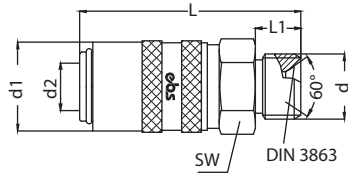

90° Kelepçesiz Hortum Gövde / 90° Hose Clamp Socket

Valfli / With Valve	Valfsiz / Without Valve	d	d1	d2	d3	L	L1
Sipariş No Order No	Sipariş No Order No						
560 FGB 06-90	560 FG 06 -90	6	4.5	18	9	42	26
560 FGB 08-90	560 FG 08 -90	8	6	18	9	42	26
560 FGB 10-90	560 FG 10 -90	10	7	18	9	42	26

45° Hortum Gövde / 45° Hose Tail Socket

Valfli / With Valve	Valfsiz / Without Valve	d	d1	d2	d3	L	L1
Sipariş No Order No	Sipariş No Order No						
560 HGB 06-45	560 HG 06 -45	6	4.5	18	9	42	26
560 HGB 08-45	560 HG 08 -45	8	6	18	9	42	26
560 HGB 10-45	560 HG 10 -45	10	7	18	9	42	26

45° Kelepçesiz Hortum Gövde / 45° Hose Clamp Socket

Valfli / With Valve	Valfsiz / Without Valve	d	d1	d2	d3	L	L1
Sipariş No Order No	Sipariş No Order No						
560 FGB 06-45	560 FG 06 -45	6	4.5	18	9	42	26
560 FGB 08-45	560 FG 08 -45	8	6	18	9	42	26
560 FGB 10-45	560 FG 10 -45	10	7	18	9	42	26

**560
SERİSİ**

Erkek Gövde / Male Thread Socket

Valfli / With Valve	Valfsiz / Without Valve	d	d1	d2	L	L1	SW
Sipariş No Order No	Sipariş No Order No						
560 EGB 13	560 EG 13	BSP 1/4"	18	9	47.5	9	17
560 EGB 17	560 EG 17	BSP 3/8"	18	9	47.5	9	17
560 EGB M10	560 EG M10	M10x1.0	18	9	47.5	9	17
560 EGB M14	560 EG M14	M14x1.5	18	9	47.5	9	17